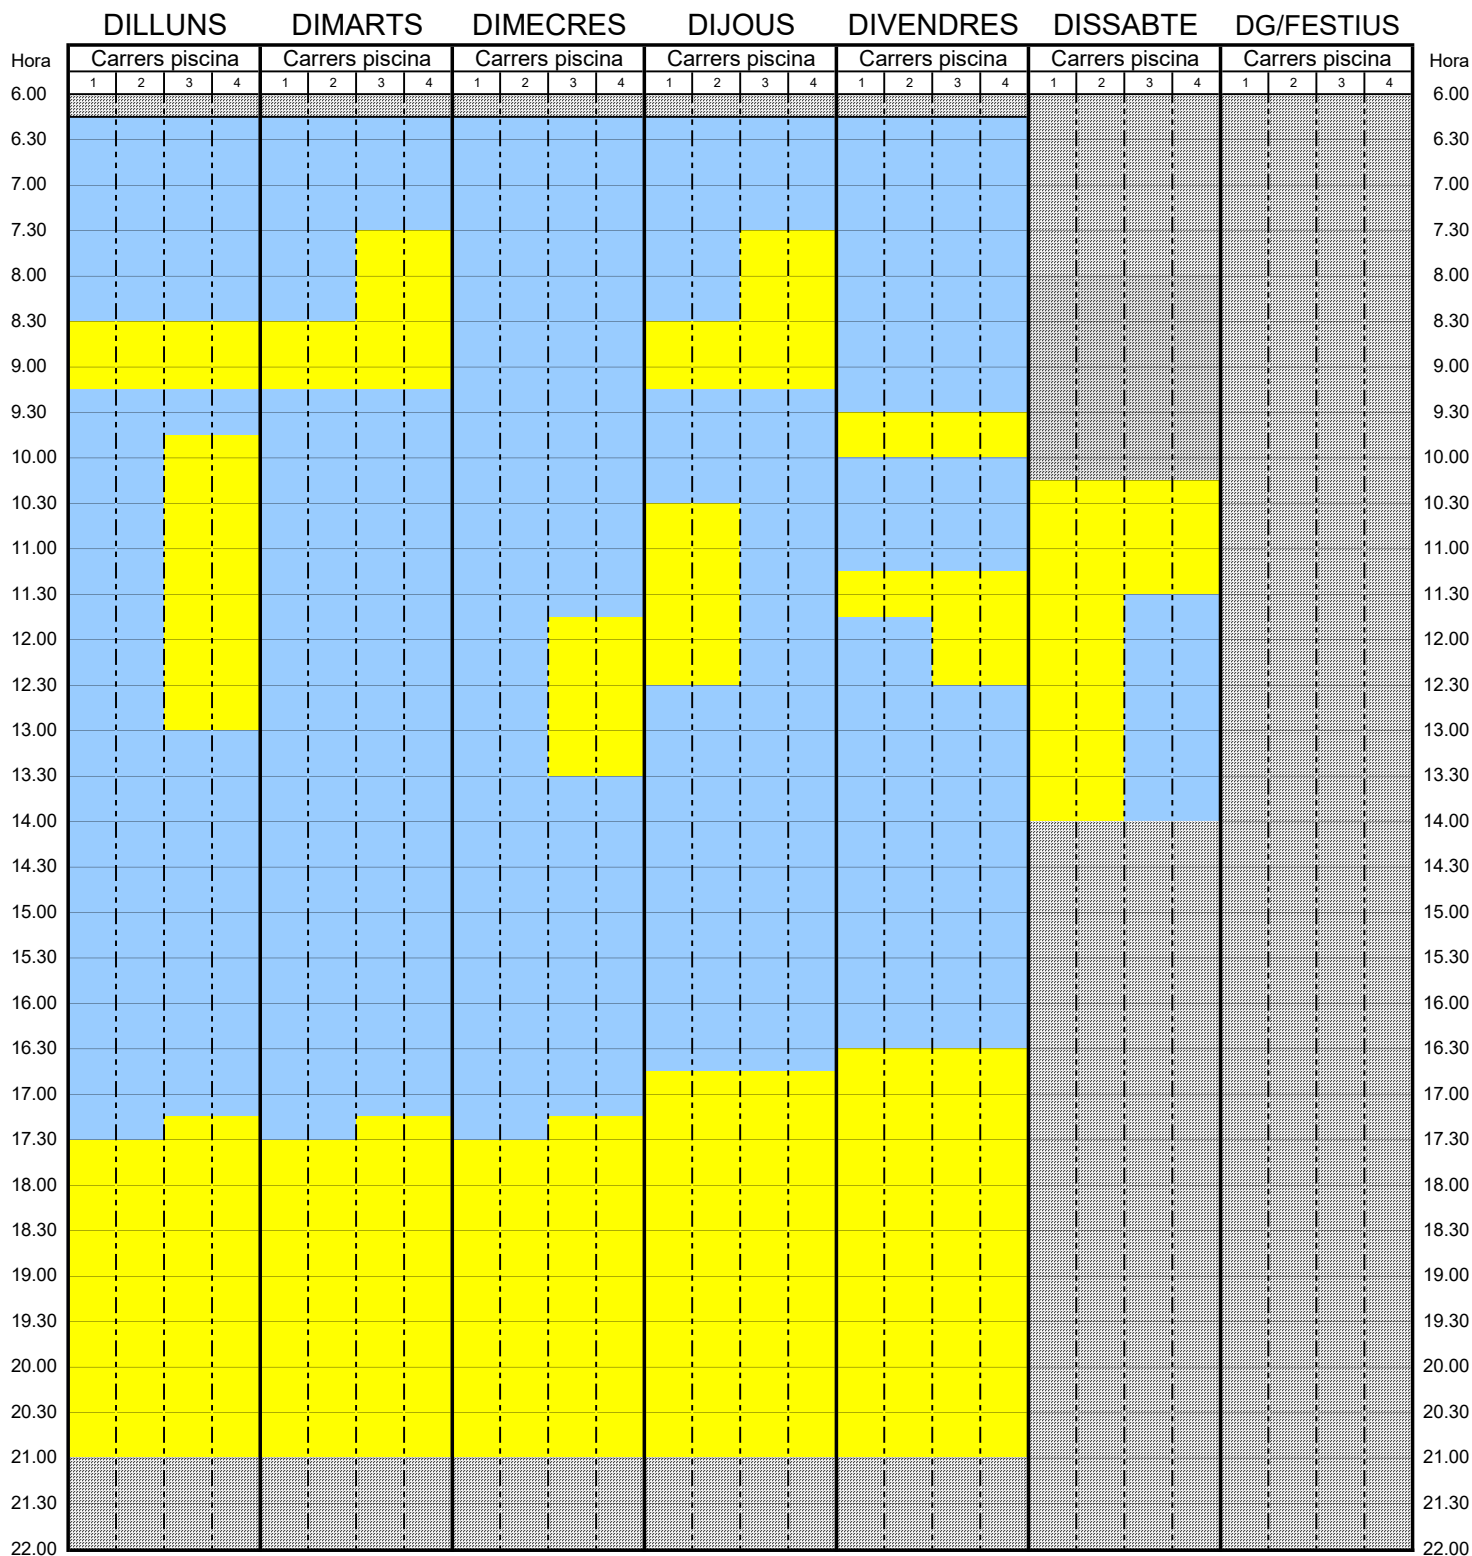

# PISCINA PETITA

ESPAI RESERVAT PER A SOCIS I USUARIS
 
 ESPAI TANCAT

ESPAI PER A ACTIVITATS/SECCIONS