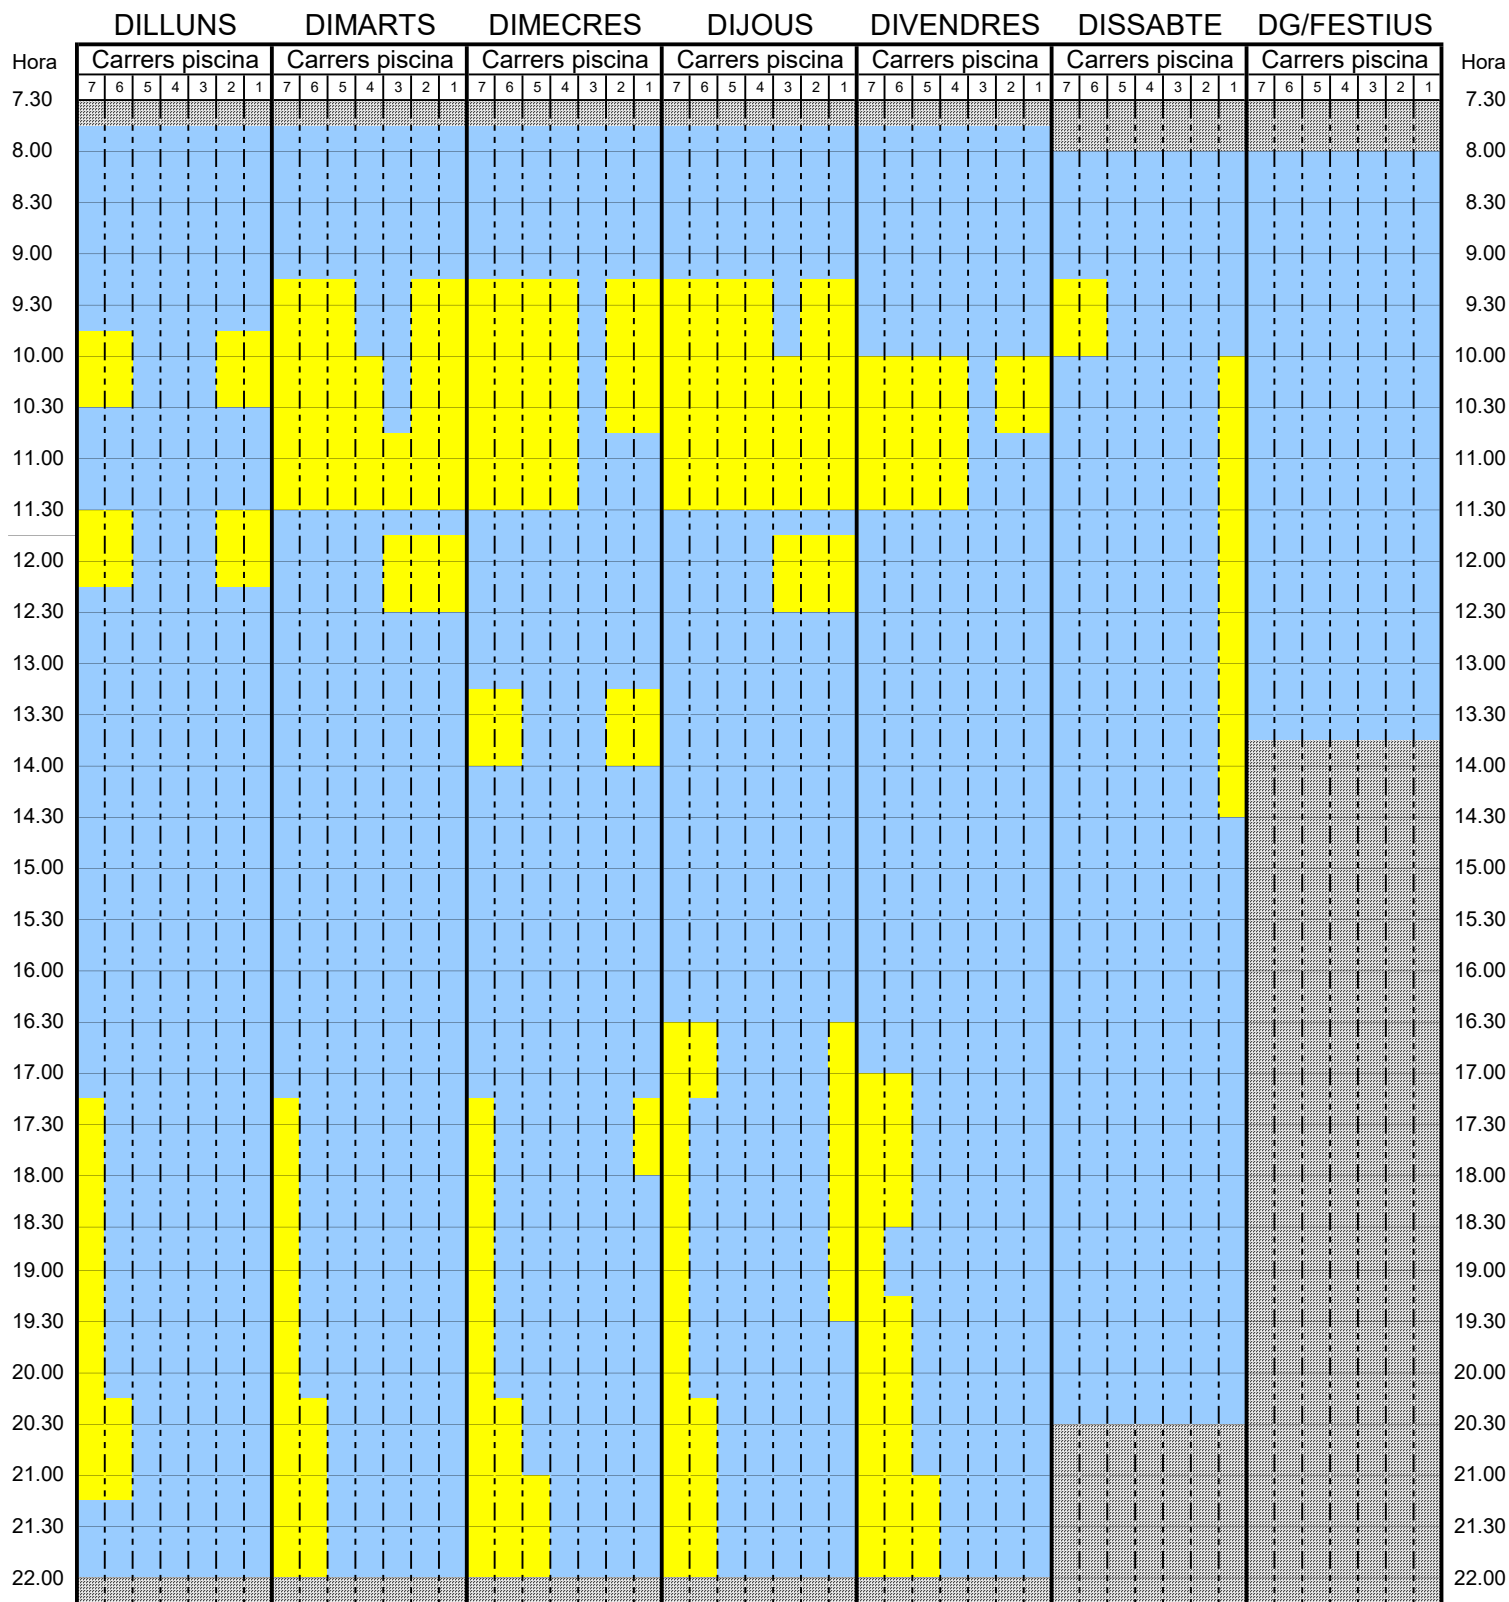

# PISCINA 2

ESPAI PER A SOCIS I USUARIS

ESPAI TANCAT

ESPAI PER A ACTIVITATS/SECCIONS