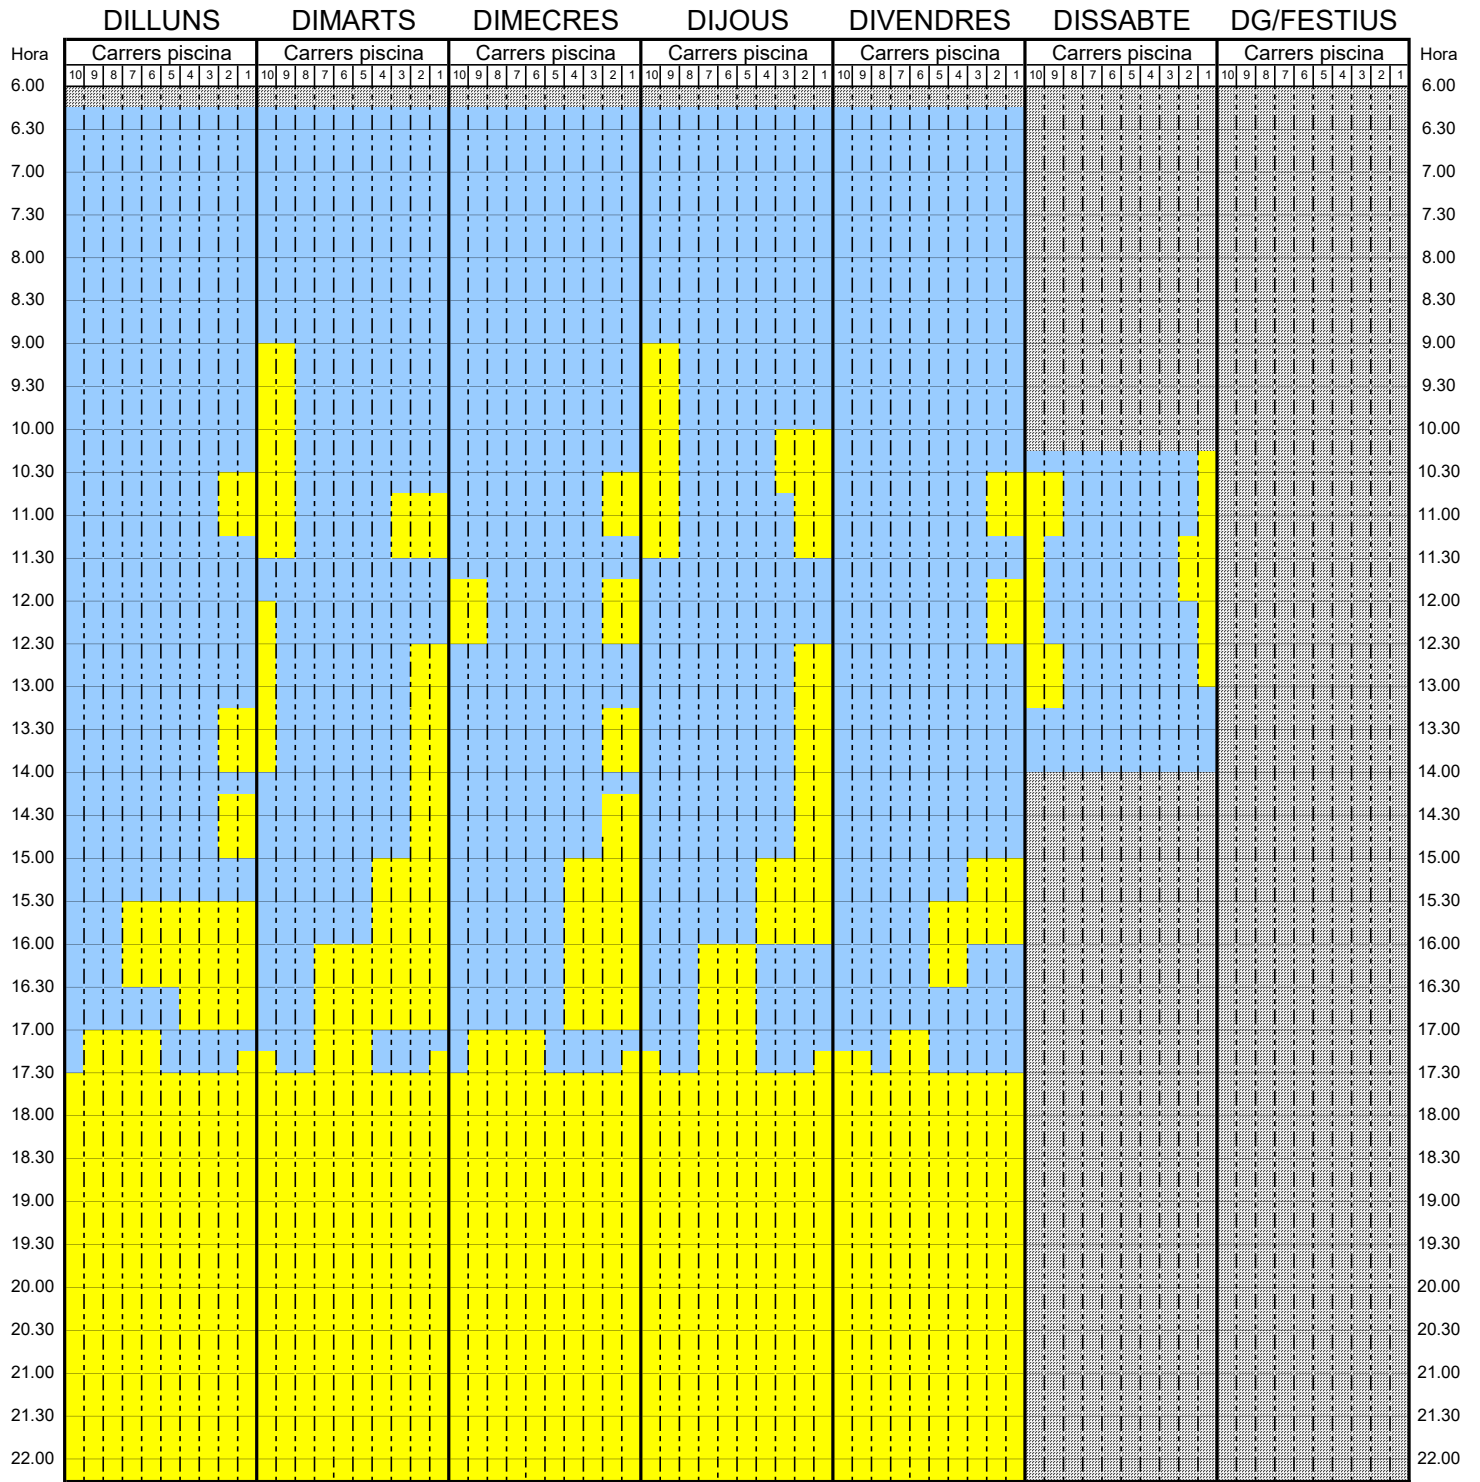

PISCINA 1

- ESPAI PER A SOCIS I USUARIS
- ESPAI TANCAT
- ESPAI PER A ACTIVITATS/SECCIONS