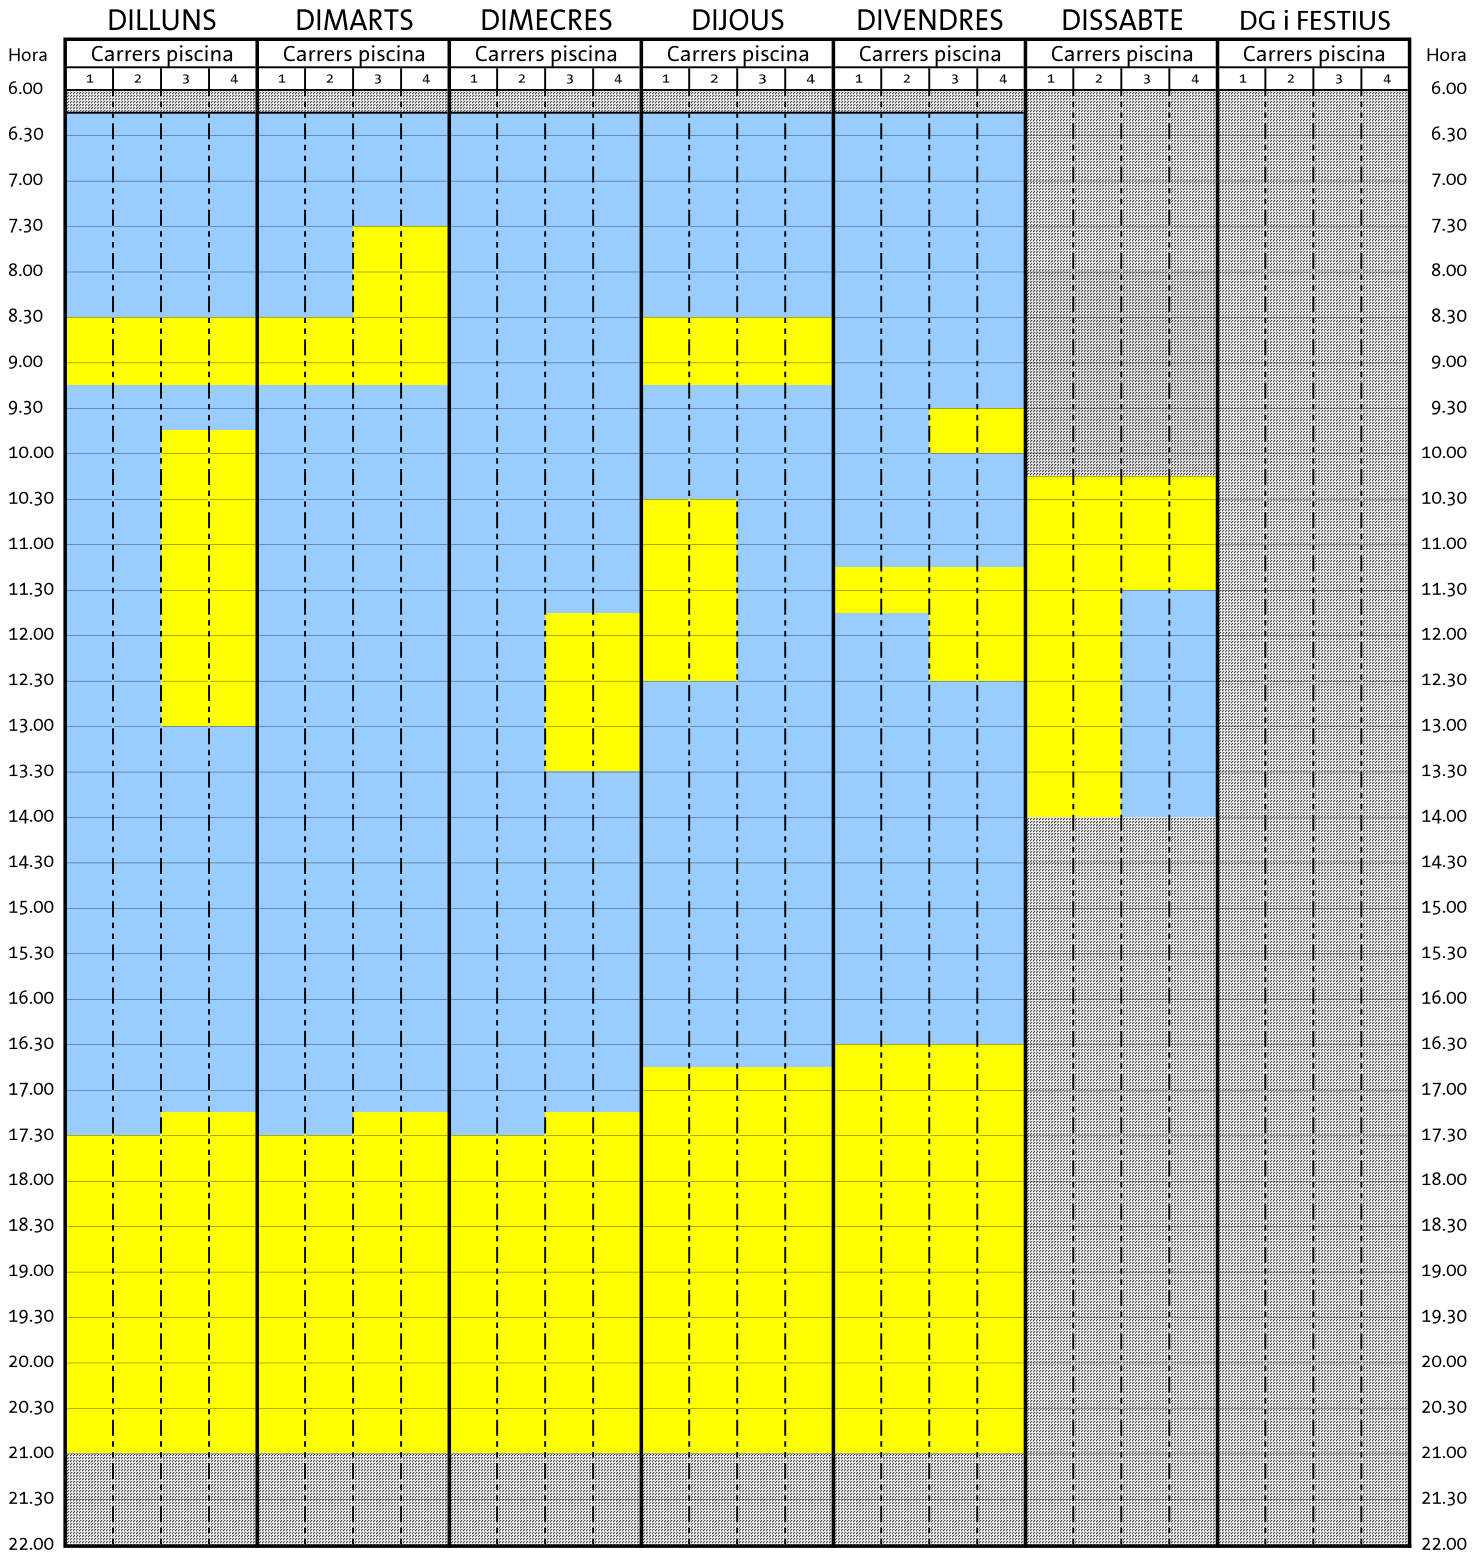

# PISCINA PETITA

ESPAI RESERVAT PER A SOCIS I USUARIS

ESPAI TANCAT

ESPAI PER A ACTIVITATS/SECCIONS