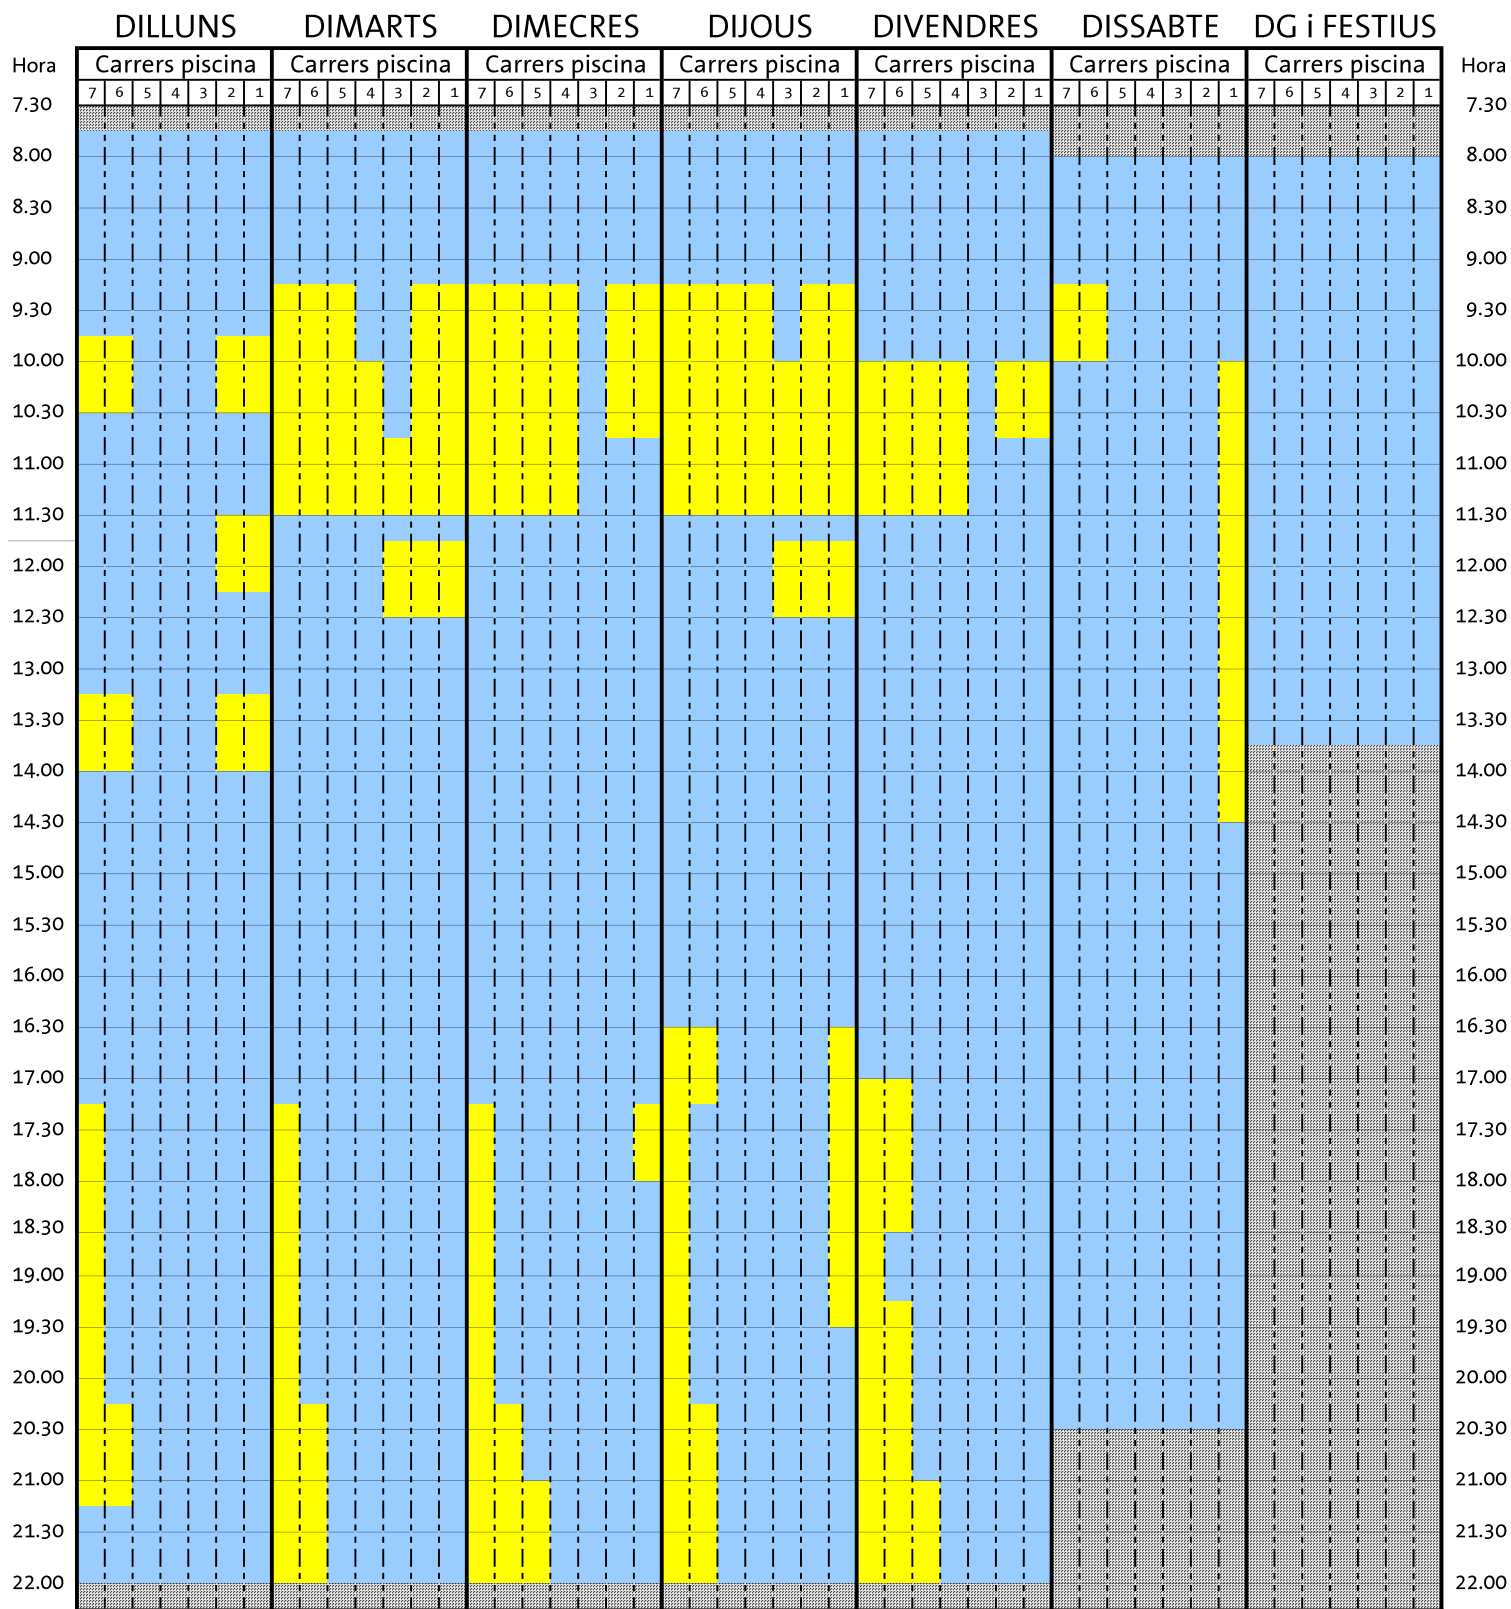

PISCINA 2

ESPAI PER A SOCIS I USUARIS

 ESPAI TANCAT

ESPAI PER A ACTIVITATS/SECCIONS