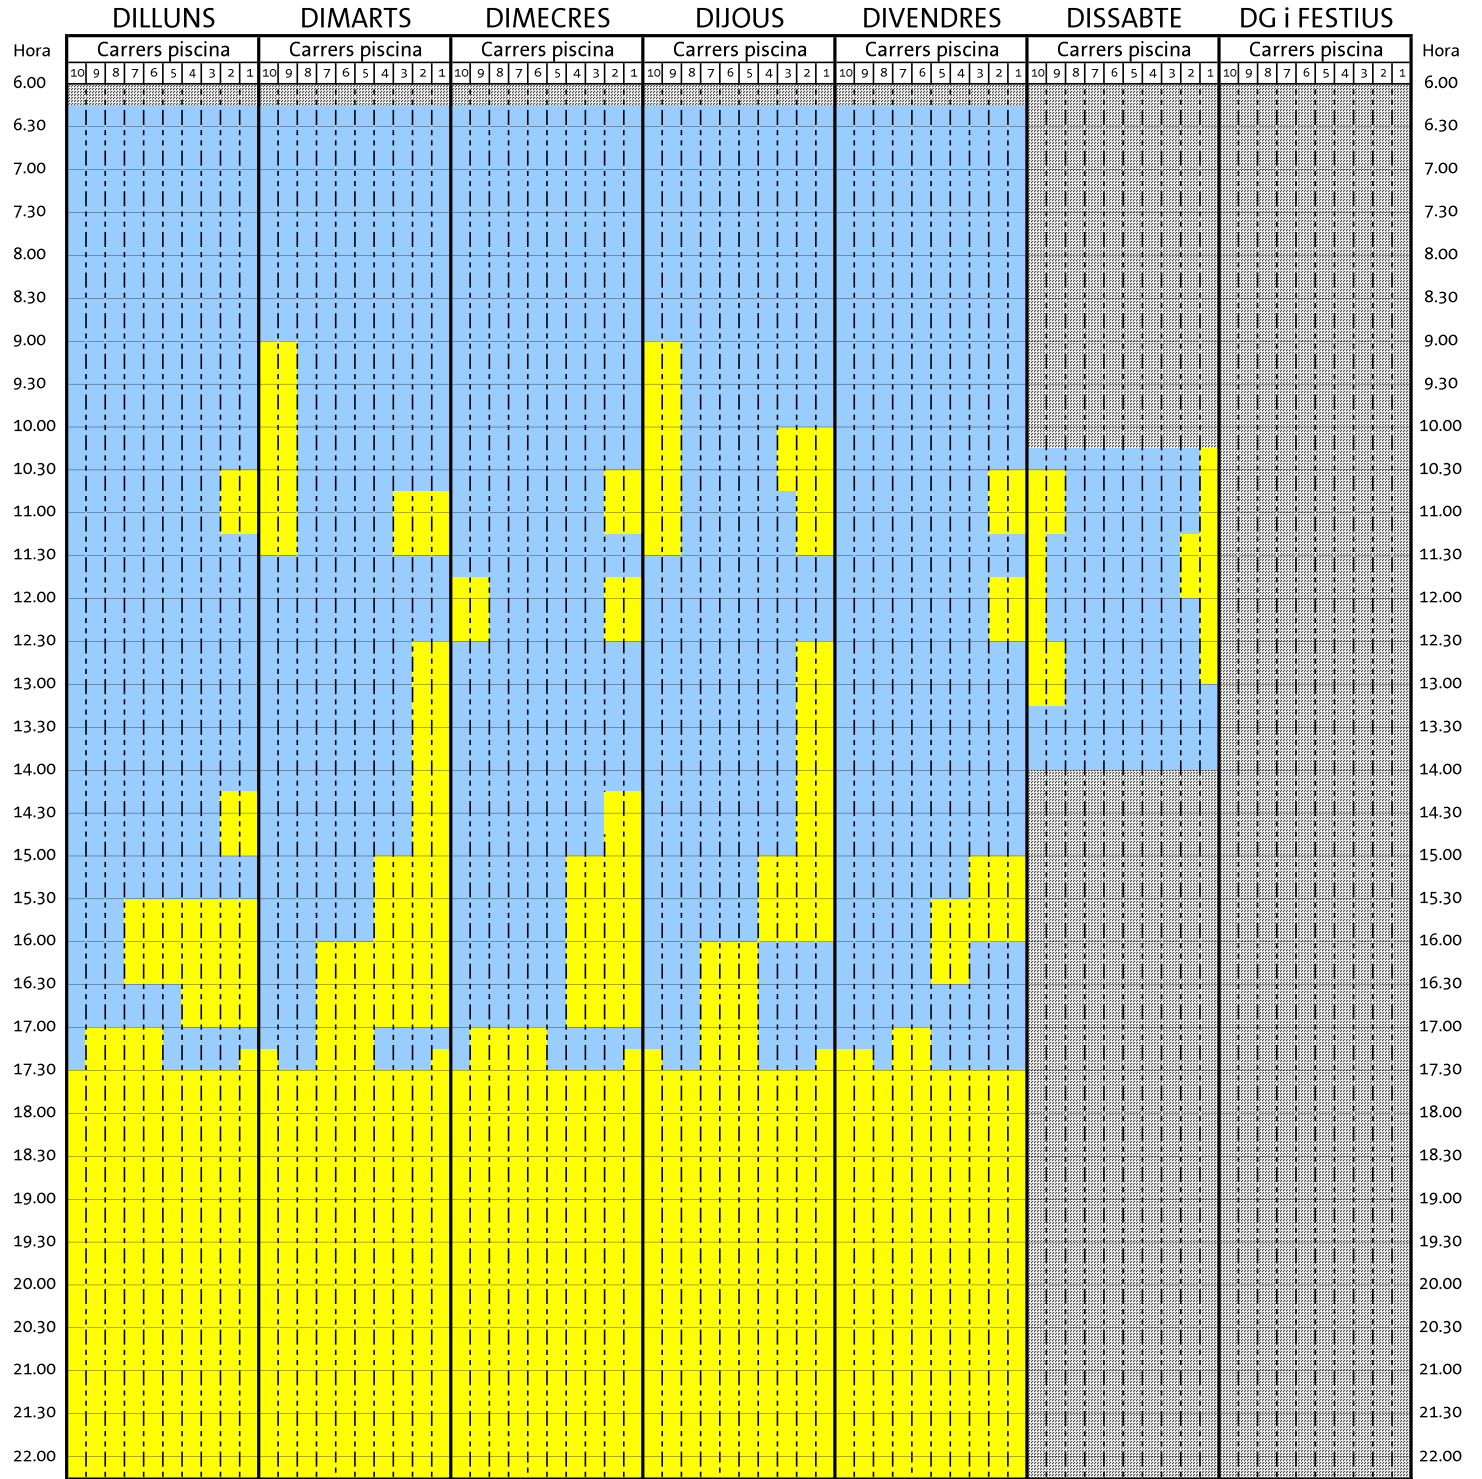

# PISCINA 1

ESPAI PER A SOCIS I USUARIS  

 ESPAI PER A ACTIVITATS/SECCIONS

ESPAI TANCAT