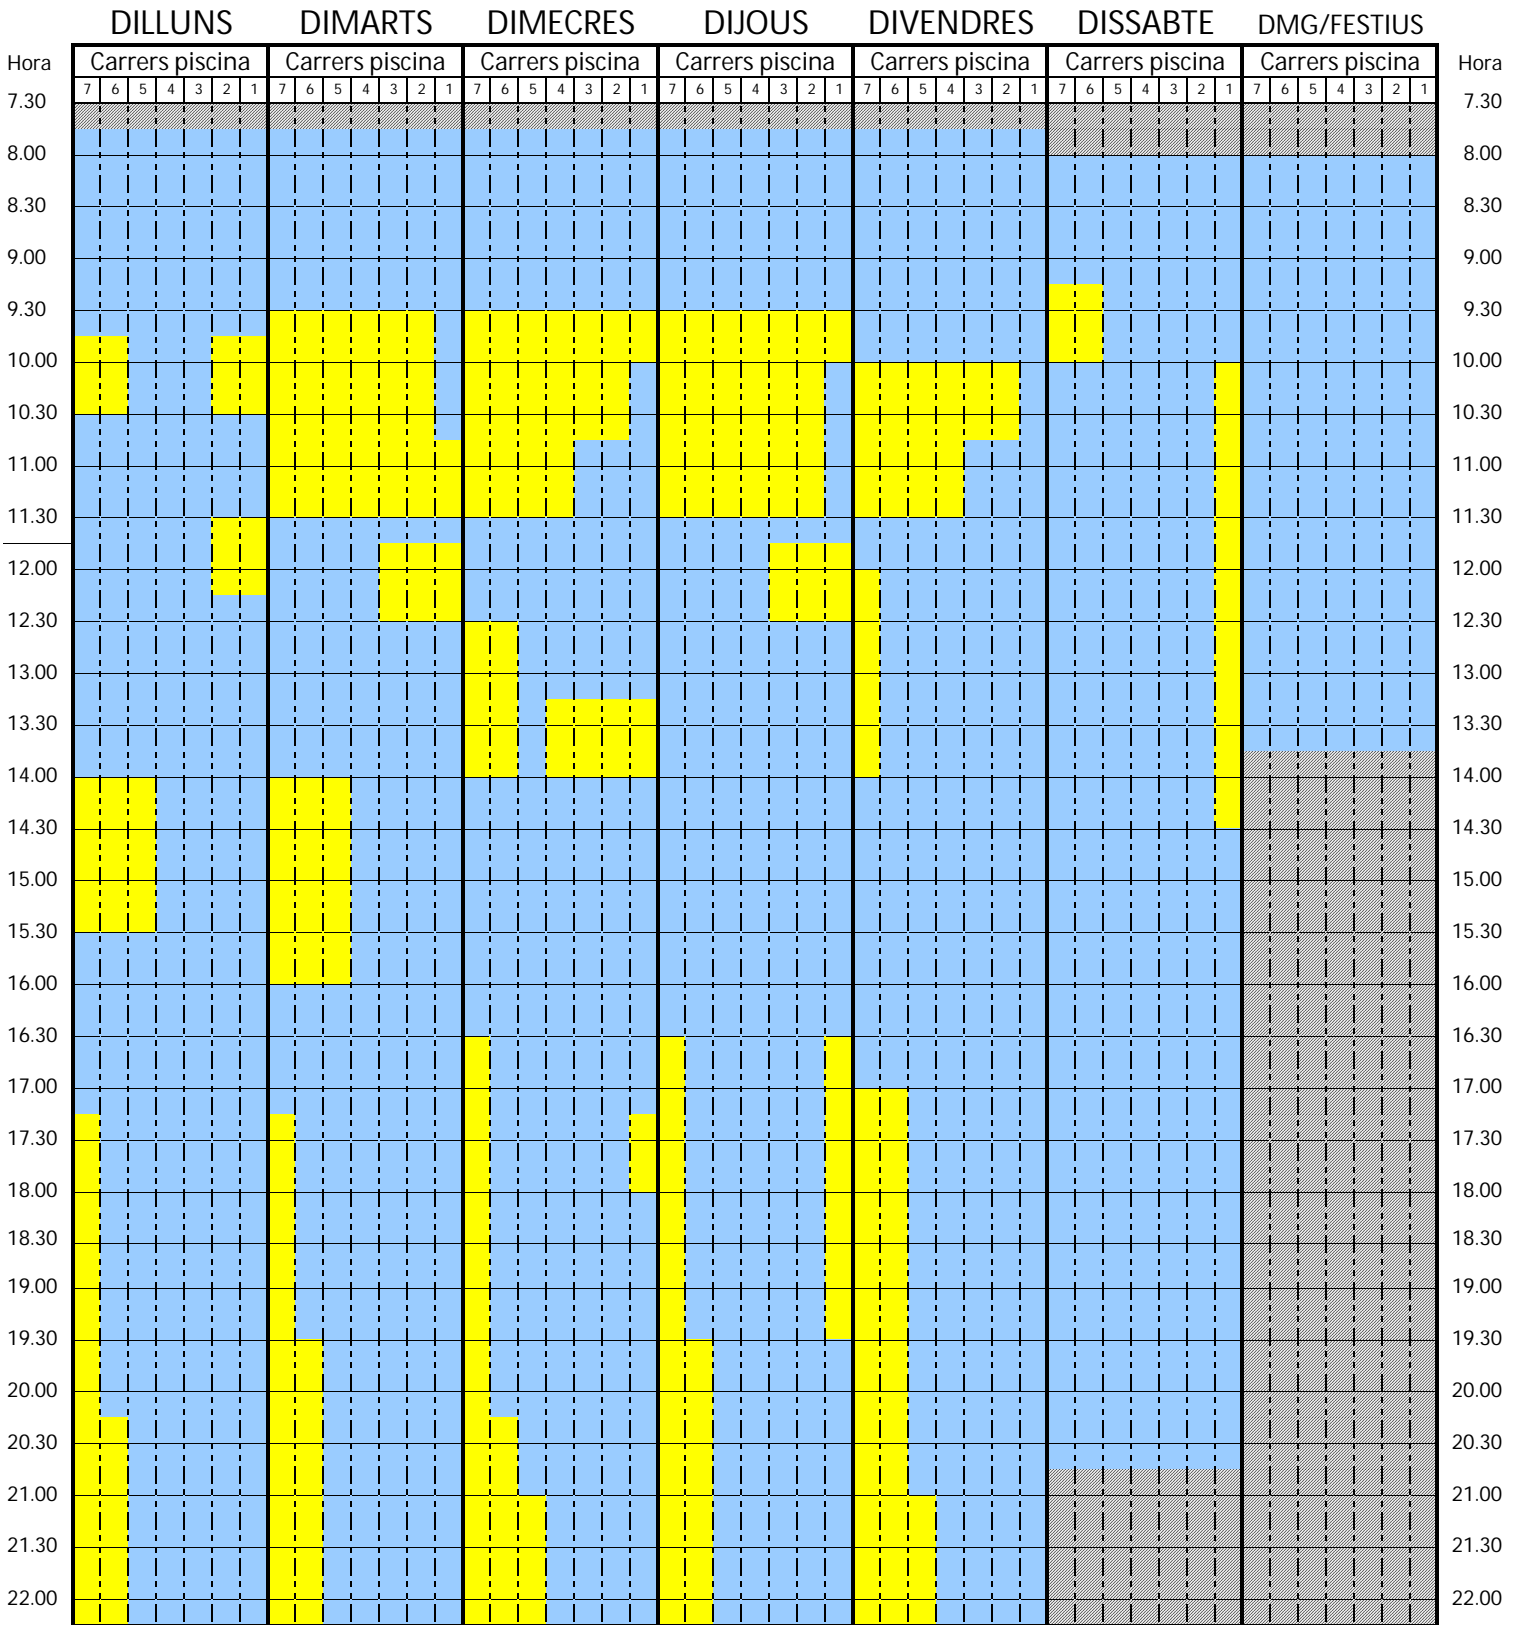

PISCINA 2

ESPAI PER A SOCIS I USUARIS

ESPAI TANCAT

ESPAI PER A ACTIVITATS/SECCIONS