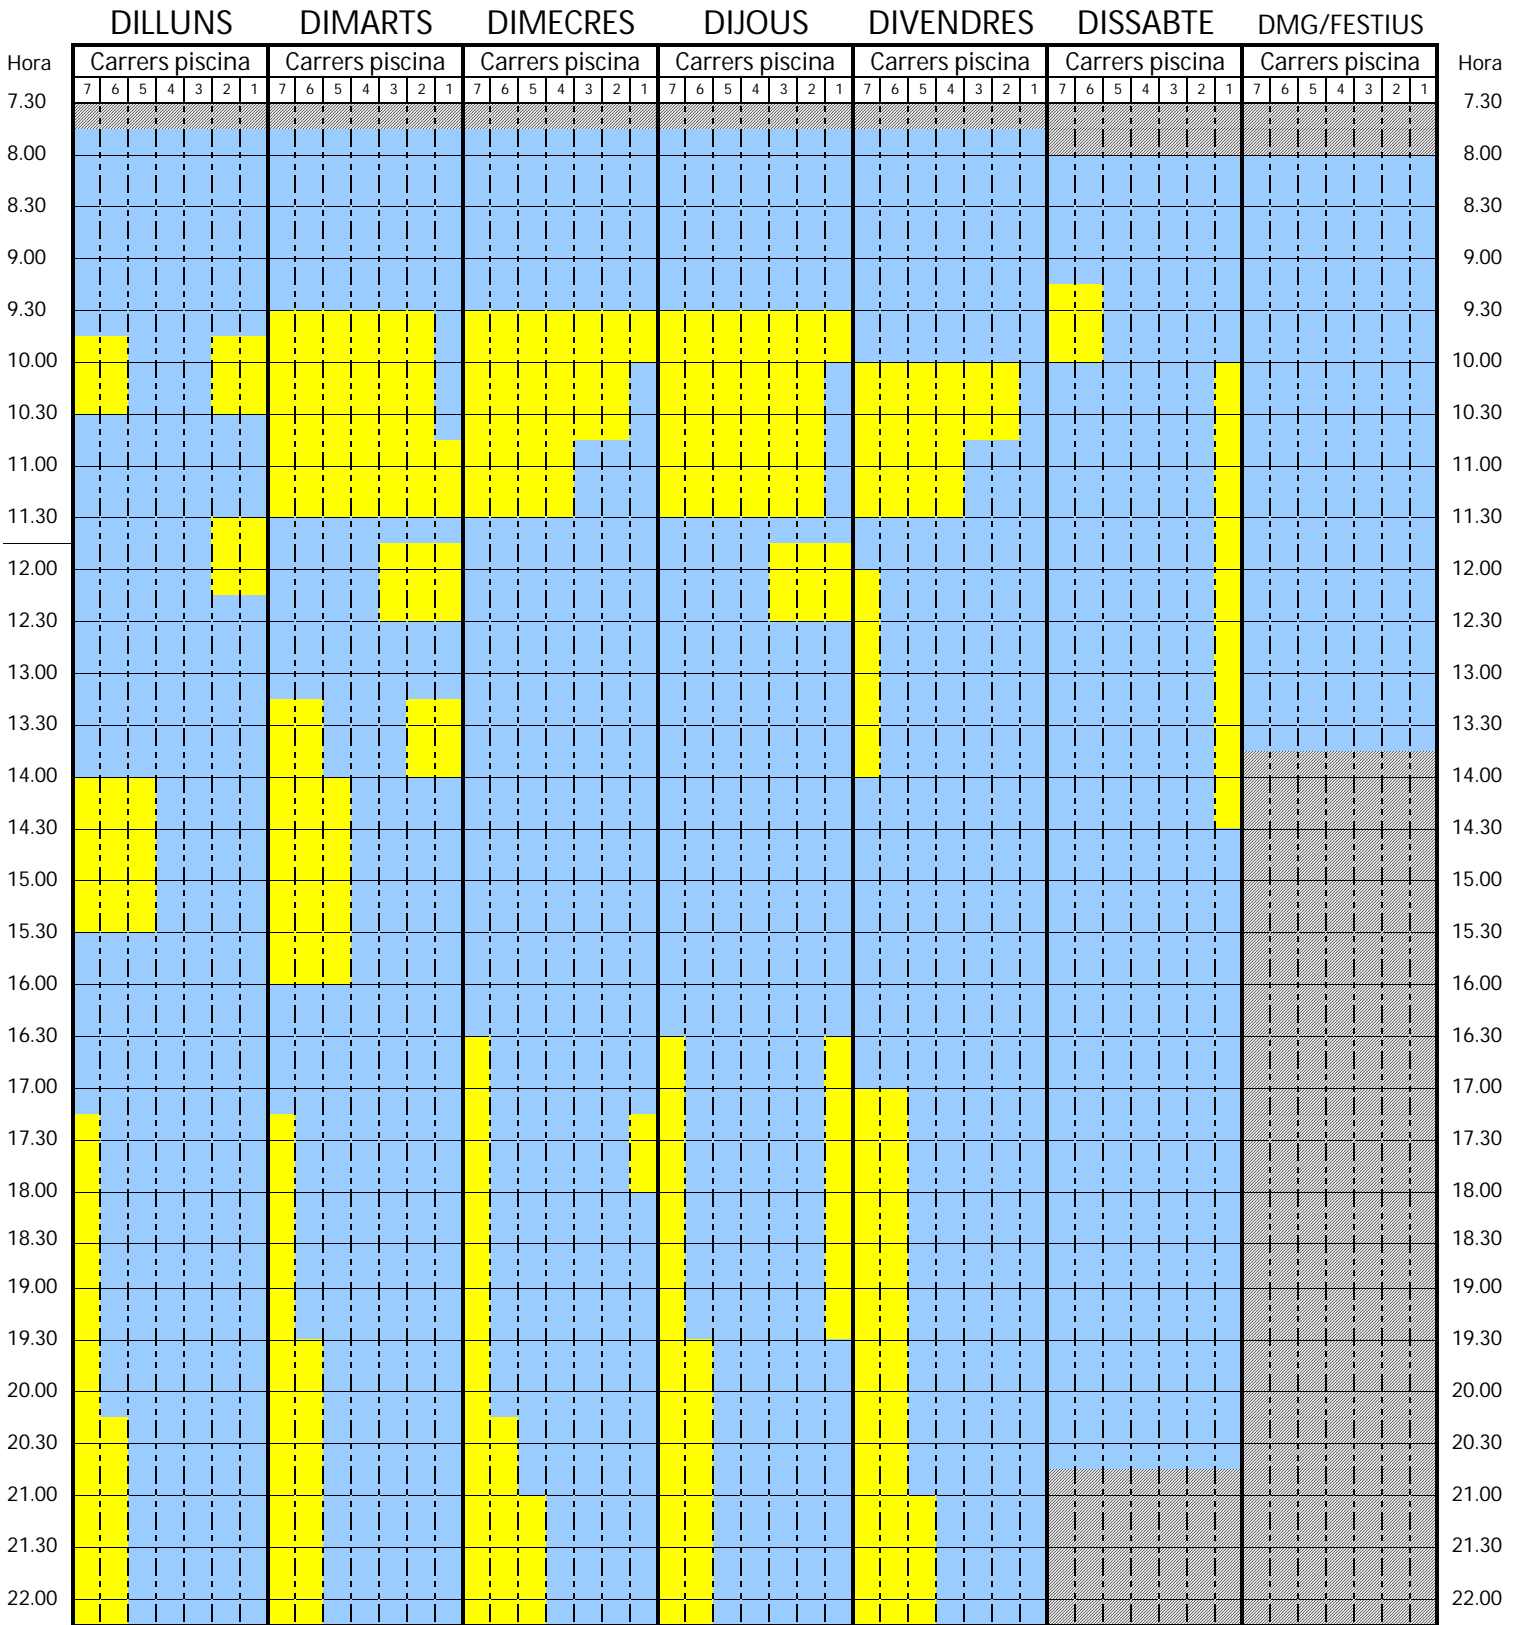

# PISCINA 2

ESPAI PER A SOCIS I USUARIS

ESPAI TANCAT

ESPAI PER A ACTIVITATS/SECCIONS