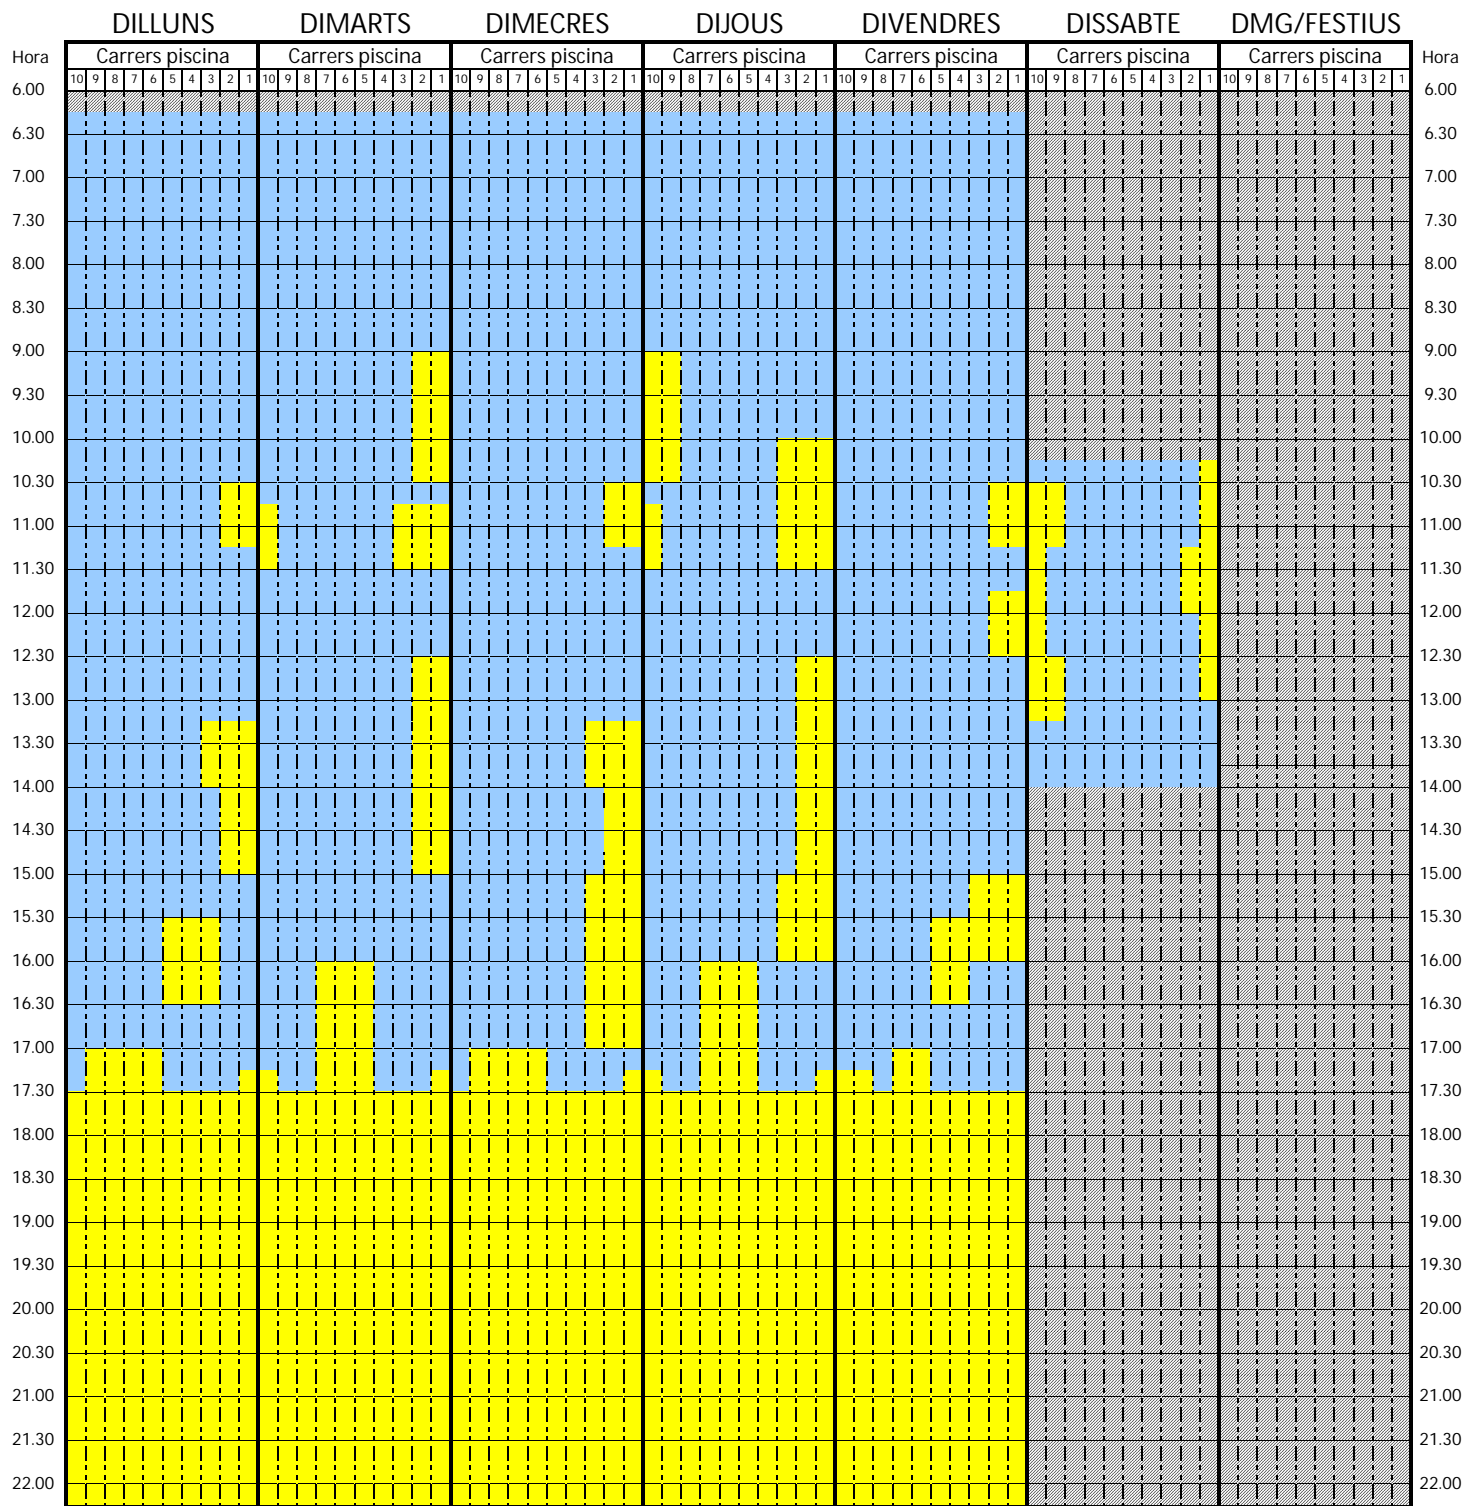

PISCINA 1

- ESPAI PER A SOCIS I USUARIS
- ESPAI PER A ACTIVITATS/SECCIONS
- ESPAI TANCAT